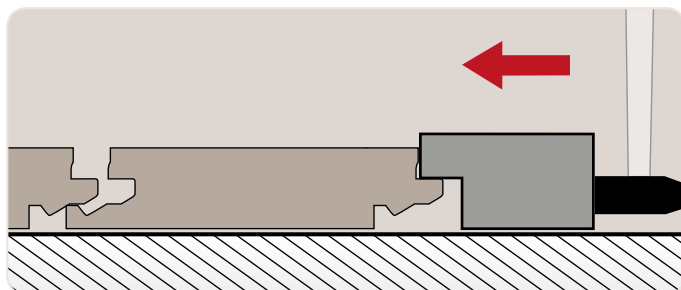

Instalace podlahy

Vinylová plovoucí podlaha FatraClick je vybavena zámkovým spojem Uniclic® a instaluje se bez lepidla. Po podlaze můžete chodit během montáže a ihned po ní. Montáž podlahoviny se provádí na PE fólii, která souží jako parozábrana, kluzná podložka. Více informací o způsobu pokládky FatraClicku naleznete v kladečském předpisu PN 5424/2010 nebo v instruktážním videu na www.fatrafloor.cz.