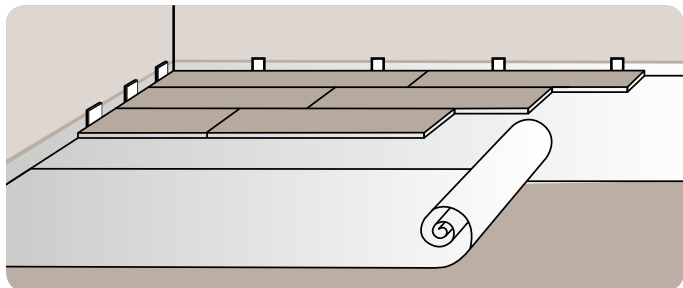

Instalace podlahy

Vinylová plovoucí podlaha FatraClick je vybavena zámkovým spojem Uniclic® a instaluje se bez lepidla. Po podlaze můžete chodit během montáže a ihned po ní. Montáž podlahoviny se provádí na PE fólii, která souží jako parozábrana, kluzná podložka. Více informací o způsobu pokládky FatraClicku naleznete v kladečském předpisu PN 5424/2010 nebo v instruktážním videu na www.fatrafloor.cz.