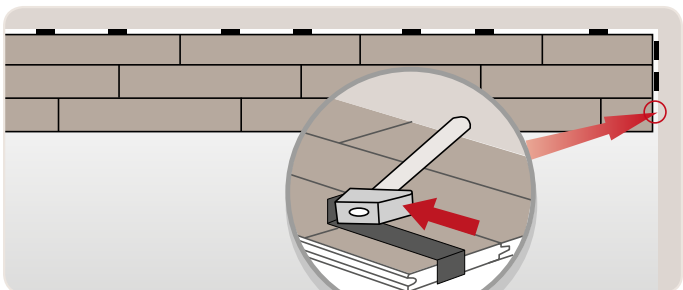

Instalace podlahy

Vinylová plovoucí podlaha FatraClick je vybavena zámkovým spojem Uniclic® a instaluje se bez lepidla. Po podlaze můžete chodit během montáže a ihned po ní. Montáž podlahoviny se provádí na PE fólii, která souží jako parozábrana, kluzná podložka. Více informací o způsobu pokládky FatraClicku naleznete v kladečském předpisu PN 5424/2010 nebo v instruktážním videu na www.fatrafloor.cz.