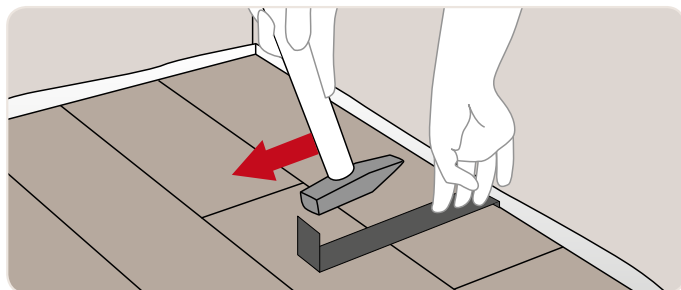

Instalace podlahy

Vinylová plovoucí podlaha FatraClick je vybavena zámkovým spojem Uniclic® a instaluje se bez lepidla. Po podlaze můžete chodit během montáže a ihned po ní. Montáž podlahoviny se provádí na PE fólii, která souží jako parozábrana, kluzná podložka. Více informací o způsobu pokládky FatraClicku naleznete v kladečském předpisu PN 5424/2010 nebo v instruktážním videu na www.fatrafloor.cz.