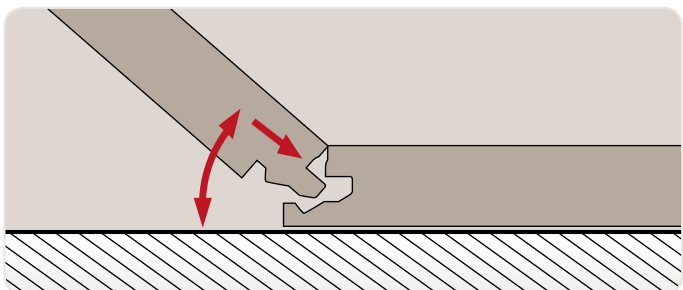

Instalace podlahy

Vinylová plovoucí podlaha FatraClick je vybavena zámkovým spojem Uniclic® a instaluje se bez lepidla. Po podlaze můžete chodit během montáže a ihned po ní. Montáž podlahoviny se provádí na PE fólii, která souží jako parozábrana, kluzná podložka. Více informací o způsobu pokládky FatraClicku naleznete v kladečském předpisu PN 5424/2010 nebo v instruktážním videu na www.fatrafloor.cz.