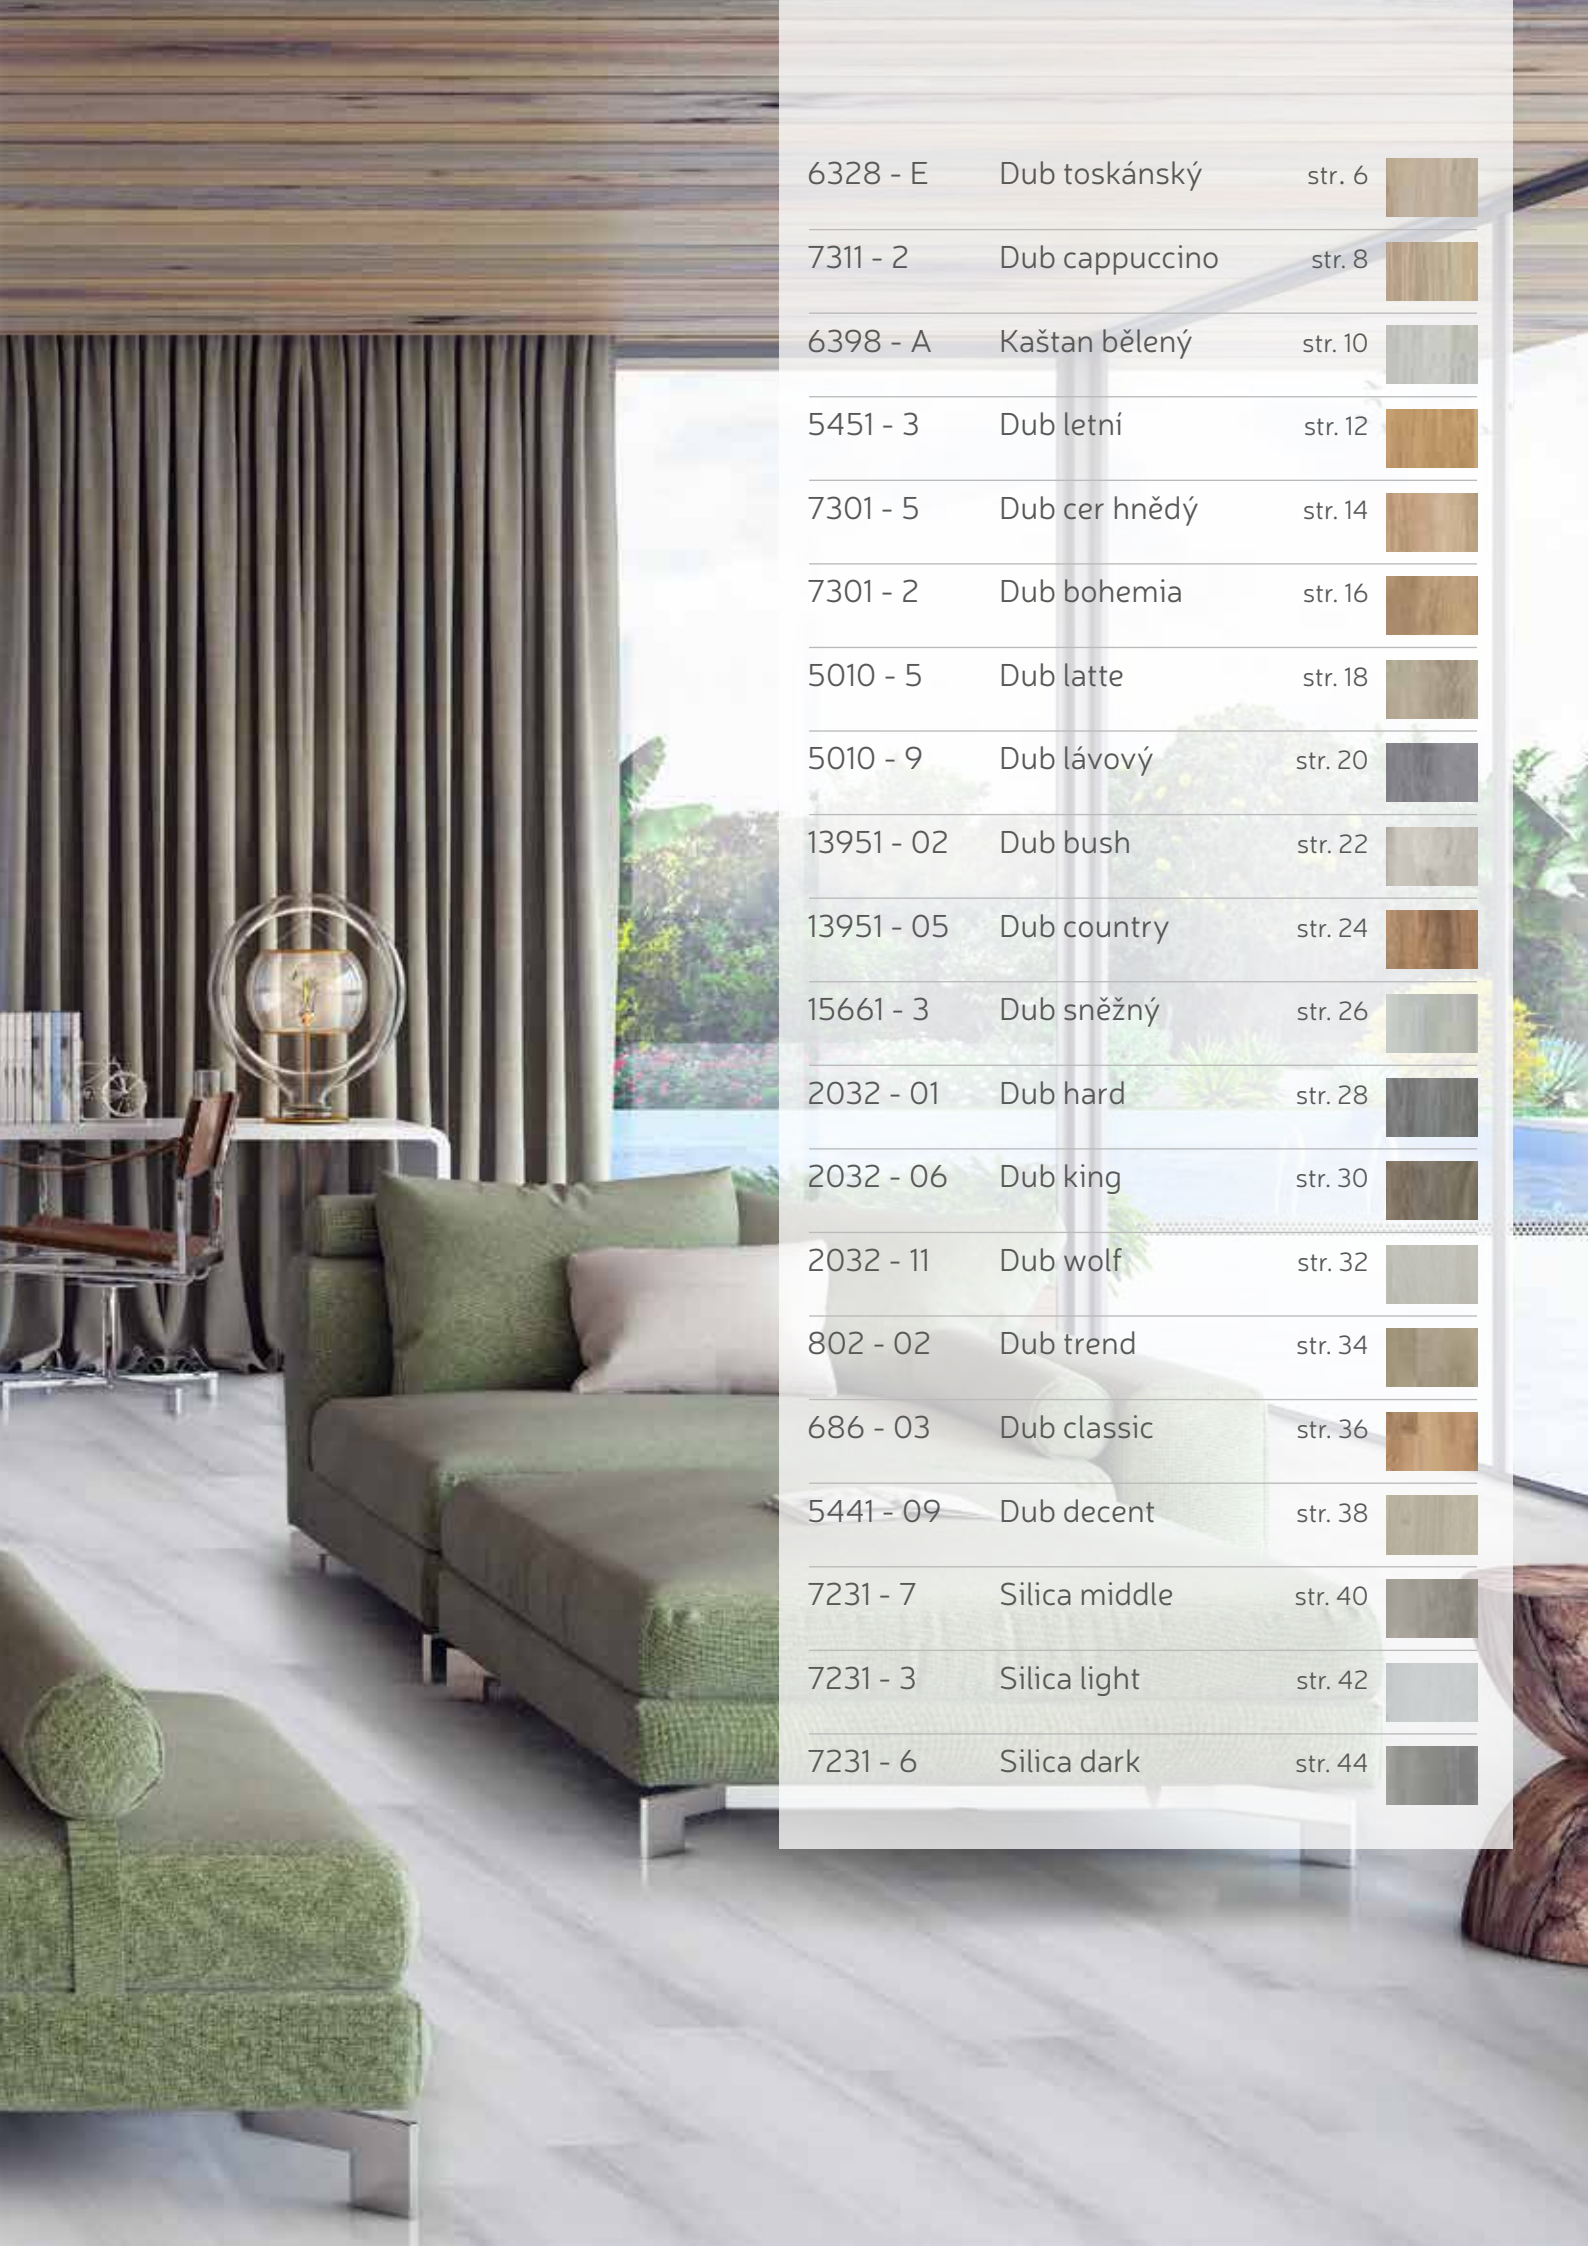

Struktura povrchu

Břidlice

Hrubé dřevo

Vinylová plovoucí podlaha FatraClick v sobě kombinuje inovace v konstrukci podlahovin, bohaté zkušenosti odborníků z Fatry a moderní trendy interiérového designu.

- dokonalý design imitující přírodní materiály
- rychlá a snadná pokládka bez lepení
- vynikající zvuková izolace
- povrch odolný vůči bakteriím
- možnost pokládky na podlahové topení
- patentovaný zámkový systém Uniclic®
- odolná vůči běžně používaným chemikáliím
- záruka 10 let

| | | | |
|------------|----------------|---------|---|
| 6328 - E | Dub toskánský | str. 6 |  |
| 7311 - 2 | Dub cappuccino | str. 8 |  |
| 6398 - A | Kaštan bělený | str. 10 |  |
| 5451 - 3 | Dub letní | str. 12 |  |
| 7301 - 5 | Dub cer hnědý | str. 14 |  |
| 7301 - 2 | Dub bohemia | str. 16 |  |
| 5010 - 5 | Dub latte | str. 18 |  |
| 5010 - 9 | Dub lávový | str. 20 |  |
| 13951 - 02 | Dub bush | str. 22 |  |
| 13951 - 05 | Dub country | str. 24 |  |
| 15661 - 3 | Dub sněžný | str. 26 |  |
| 2032 - 01 | Dub hard | str. 28 |  |
| 2032 - 06 | Dub king | str. 30 |  |
| 2032 - 11 | Dub wolf | str. 32 |  |
| 802 - 02 | Dub trend | str. 34 |  |
| 686 - 03 | Dub classic | str. 36 |  |
| 5441 - 09 | Dub decent | str. 38 |  |
| 7231 - 7 | Silica middle | str. 40 |  |
| 7231 - 3 | Silica light | str. 42 |  |
| 7231 - 6 | Silica dark | str. 44 |  |