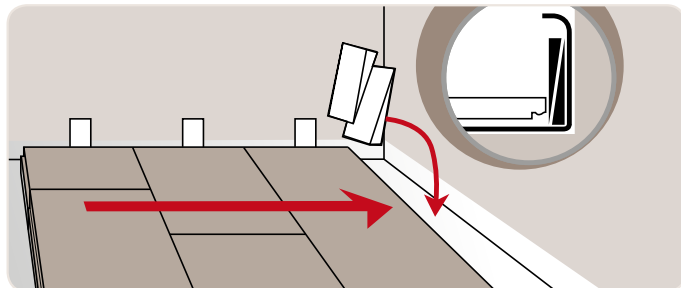

Instalace podlahy

Vinylová plovoucí podlaha FatraClick je vybavena zámkovým spojem Uniclic® a instaluje se bez lepidla. Po podlaze můžete chodit během montáže a ihned po ní. Montáž podlahoviny se provádí na PE fólii, která souží jako parozábrana, kluzná podložka. Více informací o způsobu pokládky FatraClicku naleznete v kladečském předpisu PN 5424/2010 nebo v instruktážním videu na www.fatrafloor.cz.