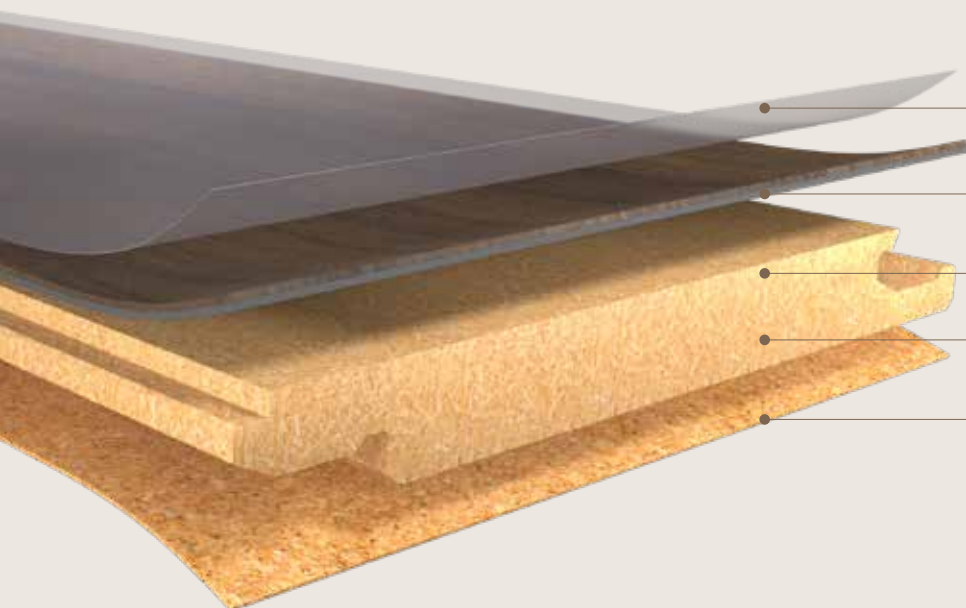

230 mm

305 mm

915 mm

Plovoucí vinylové podlahy FatraClick

- 1 PUR ochranná vrstva
- 2 Vinylová vrstva s dekorační fólií
- 3 HDF vrstva se zvýšenou odolností proti vlhkosti
- 4 Uniclick® systém pro jednoduchou a snadnou montáž
- 5 Korková vrstva zajišťující zvukovou izolaci

Struktura povrchu

Břidlice

Hrubé dřevo

Vinylová plovoucí podlaha FatraClick v sobě kombinuje inovace v konstrukci podlahovin, bohaté zkušenosti odborníků z Fatry a moderní trendy interiérového designu.

- dokonalý design imitující přírodní materiály
- rychlá a snadná pokládka bez lepení
- vynikající zvuková izolace
- povrch odolný vůči bakteriím
- možnost pokládky na podlahové topení
- patentovaný zámkový systém Uniclic®
- odolná vůči běžně používaným chemikáliím
- záruka 10 let